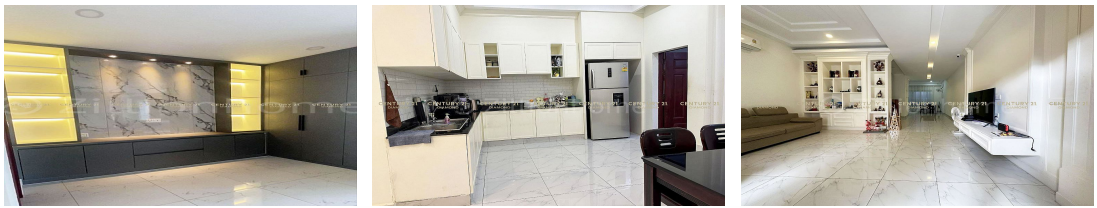

## FACE AND FEATURES

Type	Bed	Bath	Lot (sqm)	Size (sqm)	Livingroom
Villa	4	6	113.4	65.88	1

For Sale > **\$195,000** Est. Mortgage: \$1,467/month

## DESCRIPTION

ផ្ទះវីឡាកូនកាត់លក់បន្ទាន់បុរីភ្នំពេញថ្មីអេលីតជាក2 (ID: #D3174) តម្លៃ ៖ \$195,000 (ចរចា) ទីតាំងល្អ មានសក្តានុពលមានមនុស្សរស់នៅច្រើនមាន សំណង់ផ្ទះល្វែង បុរីធំៗ និង អគារពាណិជ្ជកម្មជាច្រើននៅជុំវិញ។ ទំហំផ្ទះ ៖ 5.4m x 12.2m សល់មុខផ្ទះ 6.8m សល់ខាងក្រោយ 2m មានបន្ទប់គេង4 បន្ទប់ទឹក6 ផ្ទះបាយ និងកន្លែងទទួលភ្ញៀវ ទំហំដី ៖ 5.4m x 21m ទំហំក្នុងប្លង់រឹង ៖ 113 m<sup>2</sup> បែរមុខទៅទិស កើត ចេញសេវាផ្ទេរកម្មសិទ្ធិជូន (ប្លង់រឹង) អគ្គលេខក្រុមហ៊ុន E-19-306 សូមទំនាក់ទំនង ៖ (Cellcard): 078 919 789 | 012 61 31 31 (Smart) : 015 779 789 <https://www.c21diamondinvestments.com> Telegram: <https://t.me/century21diamond>