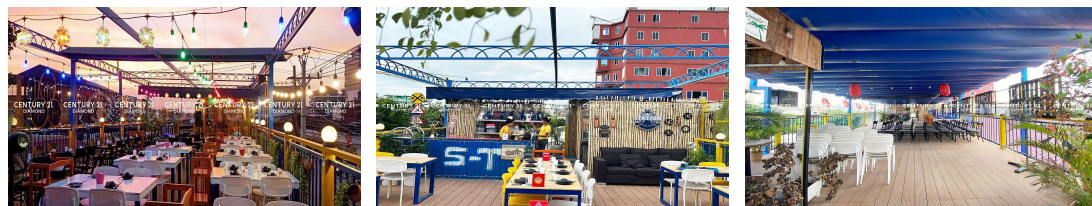

ដីនិងហាង2ជាន់សម្រាប់ជួល លើផ្លូវហាណូយ ជិតផ្សារដីហ៊ុយ

(ID:#D3175)

Address: Tuek Thla, Saensokh, Phnom Penh

CONTACT AGENT

CENTURY 21 DIAMOND TRIANGLE REALTY

Administrator

H/P: +85515779789 | +85578919789

Email: info@c21diamondinvestment.com

FACE AND FEATURES

Type	Bed	Bath	Lot (sqm)	Size (sqm)	Livingroom
Flat	1	3	220	220	1

For Rent > **$2,100/mth**

DESCRIPTION

ដីនិងហាង2ជាន់សម្រាប់ជួល លើផ្លូវហាណូយ ជិតផ្សារដីហ៊ុយ (ID:#D3175) តម្លៃ ៖ $2,100 /ខែ (តម្លៃចរចា) ទីតាំង: មានសក្តានុពលស្ថិតលើផ្លូវធំហាណូយជាតំបន់ប្រជុំជនមានមនុស្សរស់នៅច្រើនសំបូរដោយសាលារៀន ផ្សារ ម៉ាត និង សណ្ឋាគារមានសក្តានុពលខ្លាំងសម្រាប់ការបើកអាជីវកម្ម។ ទំហំហាង ៖ 10m x 22m មានបន្ទប់គេង1 បន្ទប់ទឹក3 បូករូមសំភារៈមួយចំនួន ទំហំដី ៖ 10m x 22m បែរមុខទៅទិសលិច អគ្គលេខក្រុមហ៊ុន E-19-306 សូមទំនាក់ទំនង ៖ (Cellcard): 078 919 789 | 012 61 31 31 (Smart) : 015 779 789 <https://www.c21diamondinvestments.com> Telegram: <https://t.me/century21diamond>