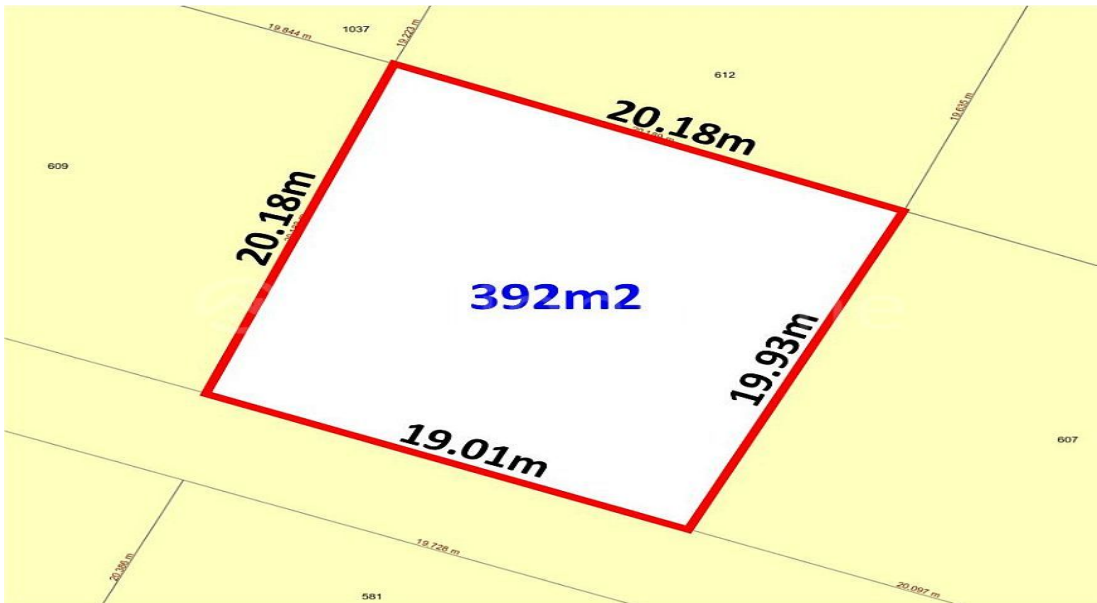

ដីលក់បន្ទាន់ នៅក្រុងព្រះសីហនុ

Address: Phum Bei, Bei, Preah Sihanouk, Preah Sihanouk

CONTACT AGENT

KOY CHANDARA

Agency

H/P: +85592588111 | 098455137

Email: koy.chandara@gmail.com

FACE AND FEATURES

Type	Lot (sqm)	Price (sqm)
Land	392	300

For Sale > **$117,600** Est. Mortgage: $885/month

DESCRIPTION

ដីលក់បន្ទាន់ ទីតាំង ភូមិព ភូមិព សង្កាត់លេខ៣ ក្រុងព្រះសីហនុ ខេត្តព្រះសីហនុ ផែនទី៖ <https://maps.app.goo.gl/7cfhGfRH5bNfPbRj9> ទំហំដី៖ 392 ម៉ែត្រការ៉េ (ប្រហែល 20 x 20 ម៉ែត្រ) ប្រភេទប្លង់៖ ប្លង់រឹង តម្លៃ៖ $300/ម៉ែត្រការ៉េ (ចរចា និងផ្ទេរប្លង់រឹងជូន) មានផ្លូវបេតុងរួចស្រេច នៅជិតអគារខ្ពស់ៗ តម្លៃទាបជាងគេ ល្អសម្រាប់ការសាងសង់ ឬវិនិយោគ ព័ត៌មានបន្ថែម៖ 092 588 111 / 098455137 តេឡេក្រាម៖ <https://t.me/koy_chandara>