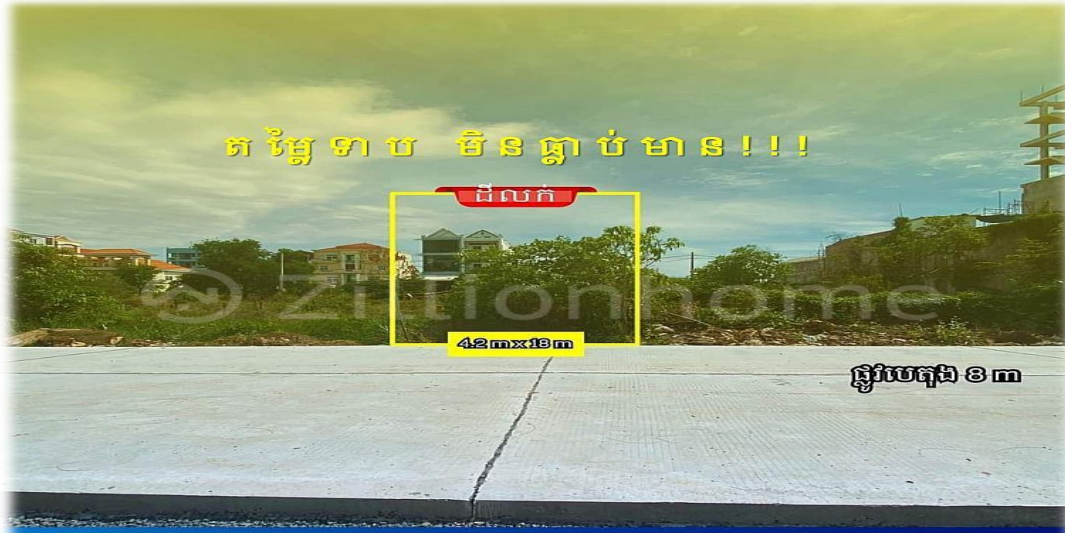

#SD011 >>> តម្លៃមិនធ្លាប់មាន !!! ដីលក់បន្ទាន់ ជិតផ្សារអីអន សែន សុខ AEON MALL 2

Address: Khmuonh, Saensokh, Phnom Penh

ដីលក់ ស្ថិតនៅភូមិ បន្ទាស្និត សង្កាត់ឃ្នួញ ខណ្ឌសែនសុខ រាជធានីភ្នំពេញ

FACE AND FEATURES

Type	Lot (sqm)
Land	75.6

For Sale > **\$55,000** Est. Mortgage: \$414/month

DESCRIPTION

#SD011 >>> តម្លៃមិនធ្លាប់មាន !!! ដីលក់បន្ទាន់ ជិតផ្សារអីអន សែនសុខ AEON MALL 2 » ទំហំដី៖ ៤.២២ គុណ ១៨២ » ផ្លូវបេតុង ៨ម, សល់ចំណីផ្លូវ ៥ម » ទិស៖ ត្បូង » លក់ត្រឹមតែ៖ ៥៥,០០០ ដុល្លារ » ផ្ទេរកម្មសិទ្ធិ៖ វិញ្ញាបនបត្រសម្គាល់ម្ចាស់អចលនវត្ថុ (ប្លង់រឹង LMAP) » ស្ថិតនៅ៖ ភូមិបន្ទាស្និត សង្កាត់ឃ្នួញ ខណ្ឌសែនសុខ រាជធានីភ្នំពេញ ព័ត៌មានបន្ថែម៖ 069239595 | 095 79 95 95 | 071 302 3002 គ្រូបតេជ្យក្រាម៖ https://t.me/+LxD_Ua3IA5NTI9 តាមដានព័ត៌មានអចលនវត្ថុល្អៗ៖ <https://bit.ly/43gfmnZ> #SELAREALTY #BPR_Team #Land #House #Villa #Condo #Consultant #SALE #RENT #LEASE #BUY #Property #PhnomPenh #Cambodia