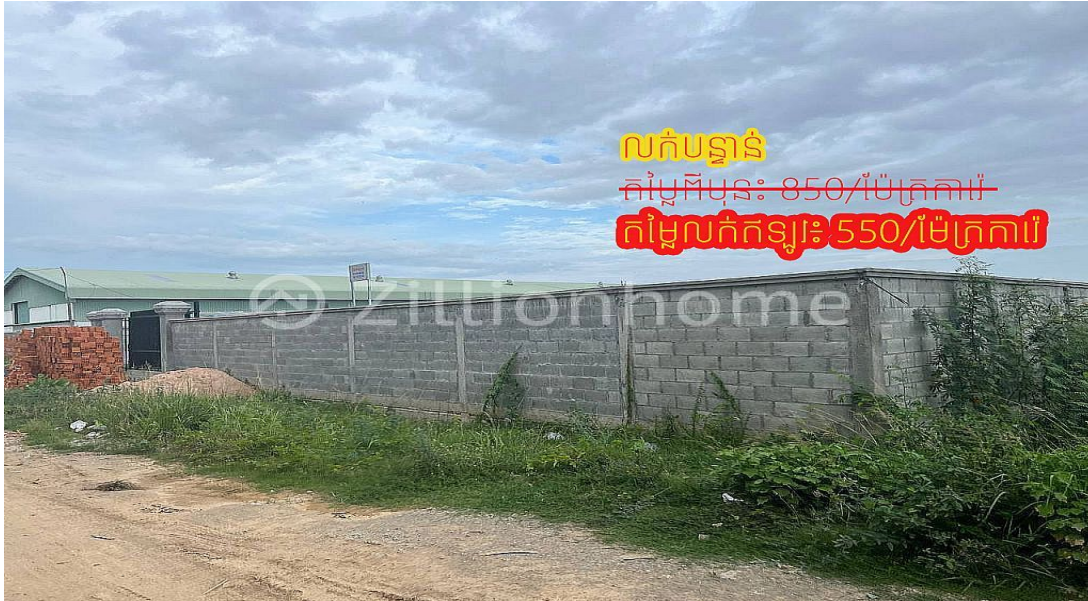

ដីសម្រាប់លក់នៅជិតបុរីពិភពថ្មីសំរោងអណ្តែត - Land for Sale near Borey Piphup Thmey Samroang

Address: Phnom Penh Thmei, Saensokh, Phnom Penh

FACE AND FEATURES

Type	Lot (sqm)	Price (sqm)	View
Land	1766	650	South

For Sale > \$650/sqm

DESCRIPTION

ដីលក់បន្ទាន់តម្លៃល្អ ទីតាំងល្អជិតវត្តសំរោងអណ្តែត និងបុរីពិភពថ្មីសំរោងអណ្តែត។ - ទំហំ: 30m x 59m (ទំហំសរុប 1766ម៉ែត្រការ៉េ) - តម្លៃ \$650/m2 - កាត់ប្លង់រឹងជូន (ប្លង់ L-Map) - ទីតាំងដី: <https://goo.gl/maps/AUf9avKvZgp2mT6H7> សម្រាប់ព័ត៌មានបន្ថែម សូមទំនាក់ទំនងទូរស័ព្ទលេខ៖ 017 993 799 | 097 223 9999