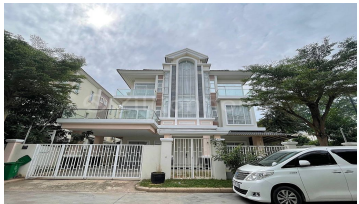

## Queen Villa for Rent at chip mong sensok

Address: Tuek Thla, Tuek Thla, Saensokh, Phnom Penh

### FACE AND FEATURES

Type	Floor	Bed	Bath	Lot (sqm)	Size (sqm)	Aircon
Villa	3	6	7	336	432	7

Livingroom	Parking
1	1

For Rent > **\$3,500/mth**

### DESCRIPTION

Please contact me at: +855964767531 - ឃ្លីនរីឡាសម្រាប់ជួលនៅបូរីជីបម៉ុងសែនសុខ  
 | Queen Viila for Rent at Borey Chip Mong Sen Sok - តម្លៃជួល | Rental Price 3,  
 500\$/Month - ទំហំដី | Land Size 16m x 21m - ទំហំផ្ទះ | House Size 12m x 12m - បន្ទប់  
 គេង | Bedrooms: 06 - បន្ទប់ទឹក | Bathrooms: 07 - បន្ទប់ទទួលភ្ញៀវ | Living room: 01 -  
 ផ្ទះបាយ | Kitchen: 01 - សម្ភារៈពេញ | Full Furnished - ចំណិត | Car Parking PP108388  
 សំរាប់បំពេញមានបន្ថែមសូមទំនាក់ទំនងមកកាន់ Telegram: 0964767531